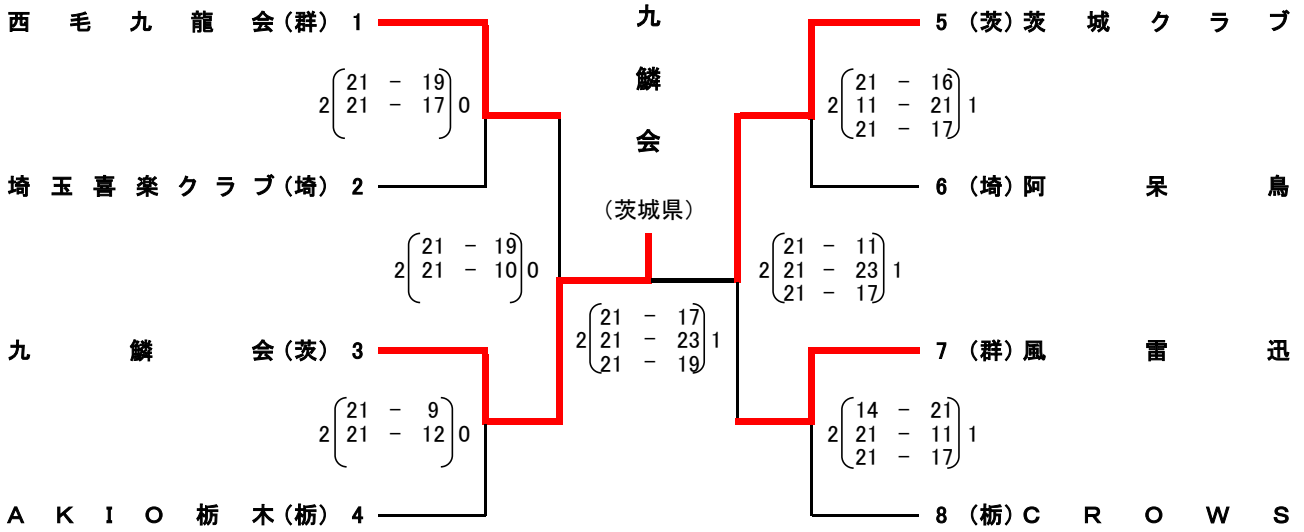

平成25年度ミズノ杯

第20回北関東9人制クラブ男女バレーボール大会 結果

【男子】

平成25年8月4日(日)
会場/館林市城沼総合体育館

【女子】

会場/館林市城沼総合体育館