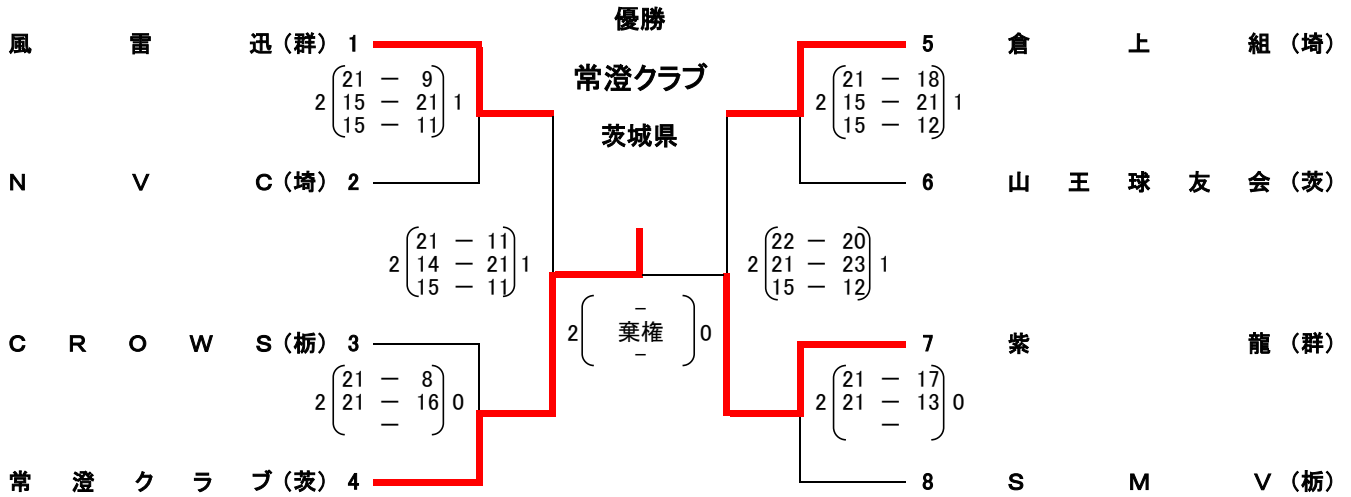

平成30年度ミズノ杯

第25回北関東9人制クラブ男女バレーボール大会 組合せ

【男子】

平成30年8月5日(日)
会場／伊勢崎市市民体育館

【女子】

会場／伊勢崎市市民体育館