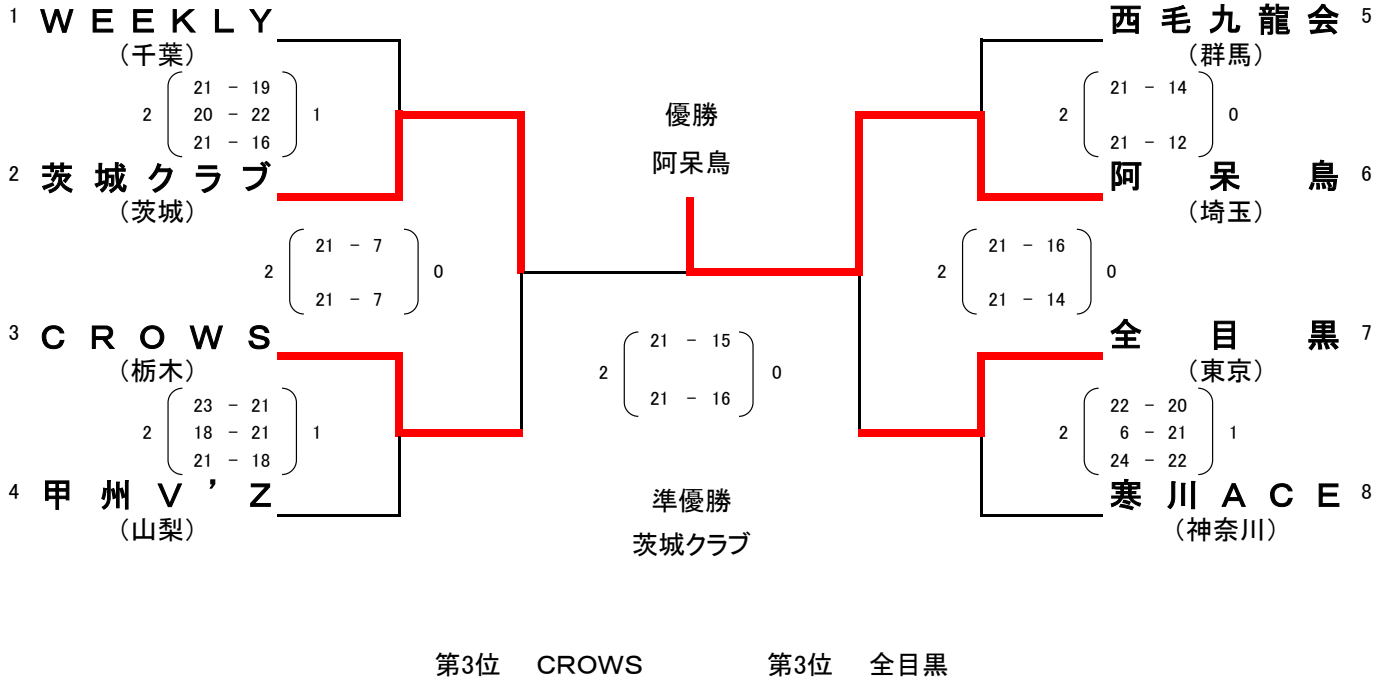

平成30年度 第40回関東6・9人制バレーボールクラブカップ男女選手権大会

【6人制男子】 平成30年7月14日(土) 日野市市民の森ふれあいホール

【6人制女子】 平成30年7月14日(土) 立川市柴崎市民体育館

平成30年度 第40回関東6・9人制バレーボールクラブカップ男女選手権大会

【9人制男子】 平成30年7月15日(日) 日野市市民の森ふれあいホール

【9人制女子】 平成30年7月15日(日) 立川市柴崎市民体育館