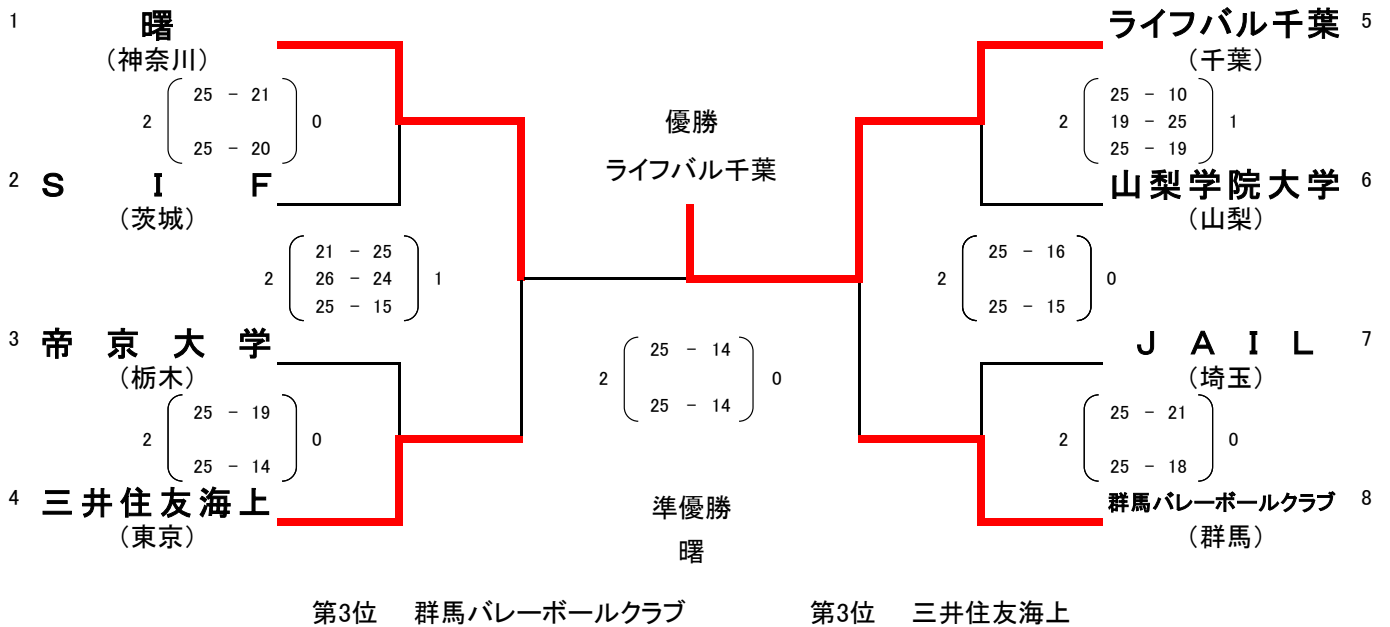

平成30年度 第40回関東6・9人制バレーボールクラブカップ男女選手権大会

【6人制男子】 平成30年7月14日(土) 日野市市民の森ふれあいホール

【6人制女子】 平成30年7月14日(土) 立川市柴崎市民体育館

平成30年度 第40回関東6・9人制バレーボールクラブカップ男女選手権大会

【9人制男子】 平成30年7月15日(日) 日野市市民の森ふれあいホール

【9人制女子】 平成30年7月15日(日) 立川市柴崎市民体育館