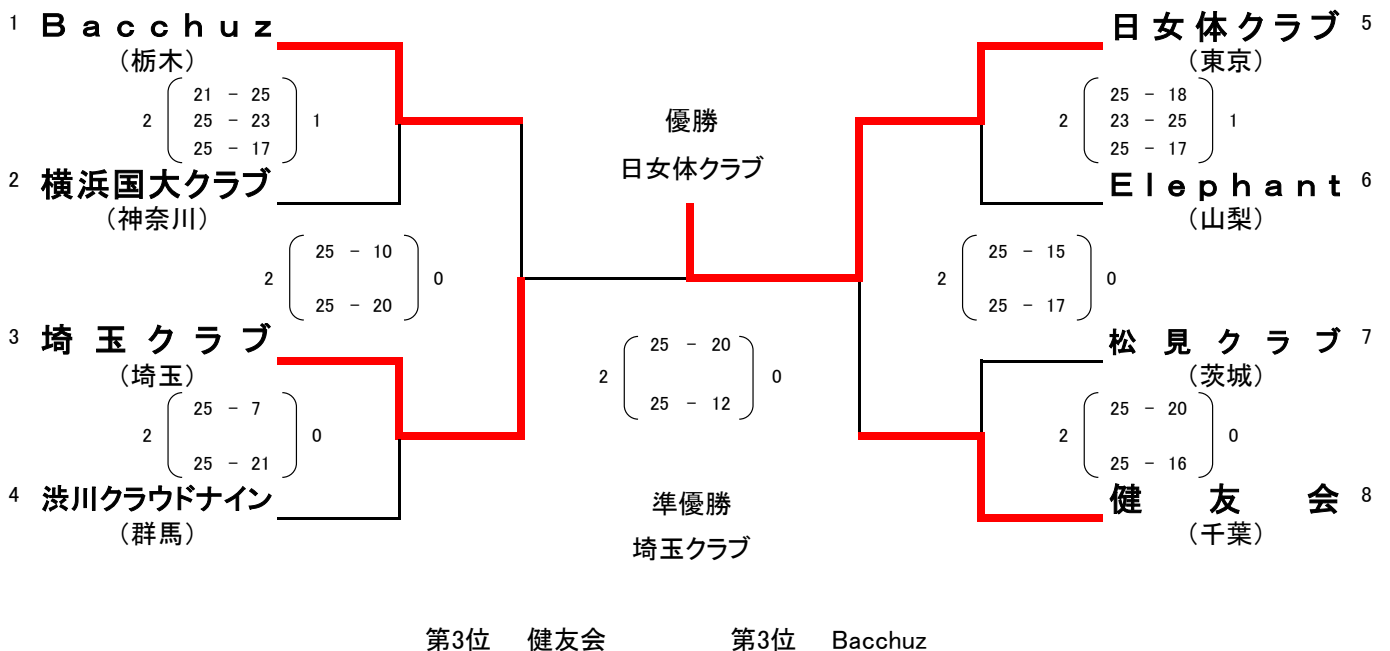

平成30年度 第40回関東6・9人制バレーボールクラブカップ男女選手権大会

【6人制男子】 平成30年7月14日(土) 日野市市民の森ふれあいホール

【6人制女子】 平成30年7月14日(土) 立川市柴崎市民体育館

平成30年度 第40回関東6・9人制バレーボールクラブカップ男女選手権大会

【9人制男子】 平成30年7月15日(日) 日野市市民の森ふれあいホール

【9人制女子】 平成30年7月15日(日) 立川市柴崎市民体育館